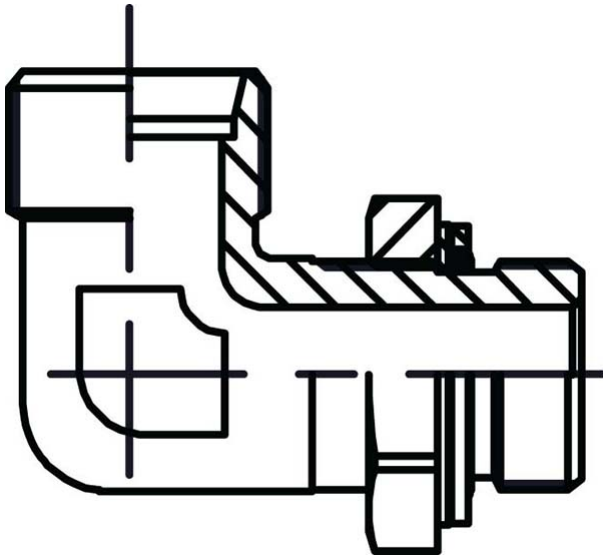

WEE - G

Product group

600

Adjustable

No

Bulkhead

No

Shape

90°

Part no	Material	Pipe dim. (mm)	Thread 1	Thread 2
60120603	Steel	6	G 1/8"	M 12x1.5
60120805	Steel	8	G 1/4"	M 14x1.5
60121005	Steel	10	G 1/4"	M 16x1.5
60121207	Steel	12	G 3/8"	M 18x1.5
60121509	Steel	15	G 1/2"	M 22x1.5
60121809	Steel	18	G 1/2"	M 26x1.5
60122213	Steel	22	G 3/4"	M 30x2
60122817	Steel	28	G 1"	M 36x2
60123521	Steel	35	G 1 1/4"	M 45x2
60124225	Steel	42	G 1 1/2"	M 52x2