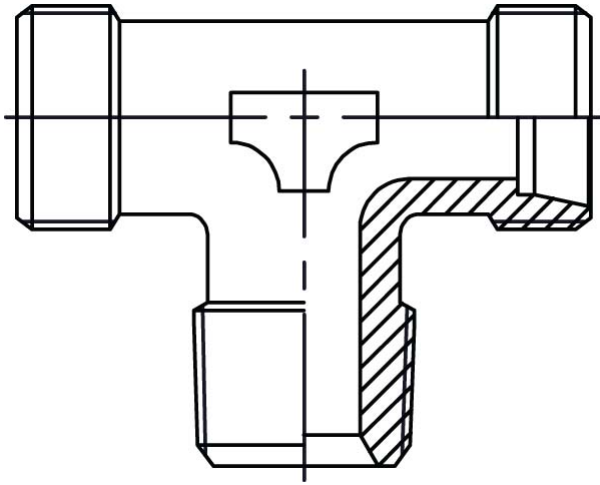

TE-M

Product group 600
Adjustable No
Bulkhead No
Complete or Body Body

Part no	Thread 1	Thread 2	Thread 3	Pipe dim. 1 (mm)	Pipe dim. 2 (mm)
60240813	M 14x1.5	M 14x1.5	M 12x1.5	8	8
60241015	M 16x1.5	M 16x1.5	M 14x1.5	10	10
60241217	M 18x1.5	M 18x1.5	M 16x1.5	12	12
60241519	M 22x1.5	M 22x1.5	M 18x1.5	15	15
60241823	M 26x1.5	M 26x1.5	M 22x1.5	18	18