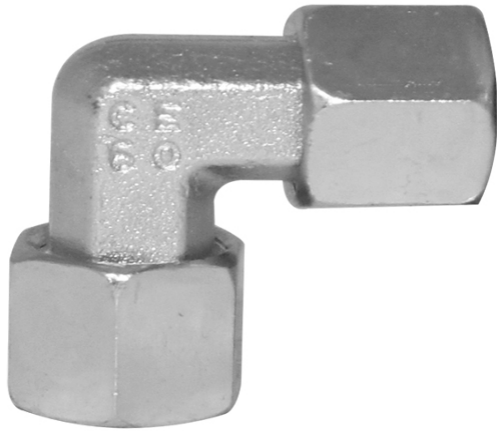

W

Material	Stainless Steel AISI 316
Adjustable	No
Bulkhead	No
Complete or Body	Complete
Pressure series	L
Shape	90°

Part no	Pipe dim. 1 (mm)	Pipe dim. 2 (mm)	Weight (kg)	Thread 1	Thread 2
26420606	6	6	0.05	M 12x1.5	M 12x1.5
26420808	8	8	0.08	M 14x1.5	M 14x1.5
26421010	10	10	0.1	M 16x1.5	M 16x1.5
26421212	12	12	0.14	M 18x1.5	M 18x1.5
26421515	15	15	0.17	M 22x1.5	M 22x1.5
26421818	18	18	0.28	M 26x1.5	M 26x1.5
26422222	22	22	0.36	M 30x2	M 30x2
26422828	28	28	0.54	M 36x2	M 36x2
26423535	35	35	0.77	M 45x2	M 45x2
26424242	42	42	1.25	M 52x2	M 52x2